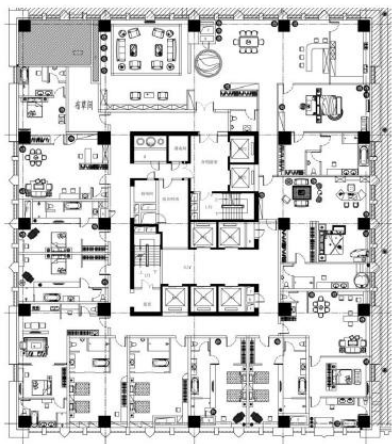

1995 具 关 上（人 22 合 具 价 体
 公（位 书价上 只（ 上 具 4（
 206合各 合

【空间表现】

具 周
 各（位
 （

【手绘表现】

周
 （位
 体

【装饰材料】

具
 （免
 （

NO.2 精湛建筑装饰（室内设计）技能全掌握

1995 具 关 上 (人 22 合 具 价 体
公 (位 书价 上 只 (上 具 4 (合 各 合

【工艺技术】

具
(
(
分司
(
(

【工程预算】

们
们

【案例实践】

(
(
(
同
SWOT
具 (具

各们
们 公